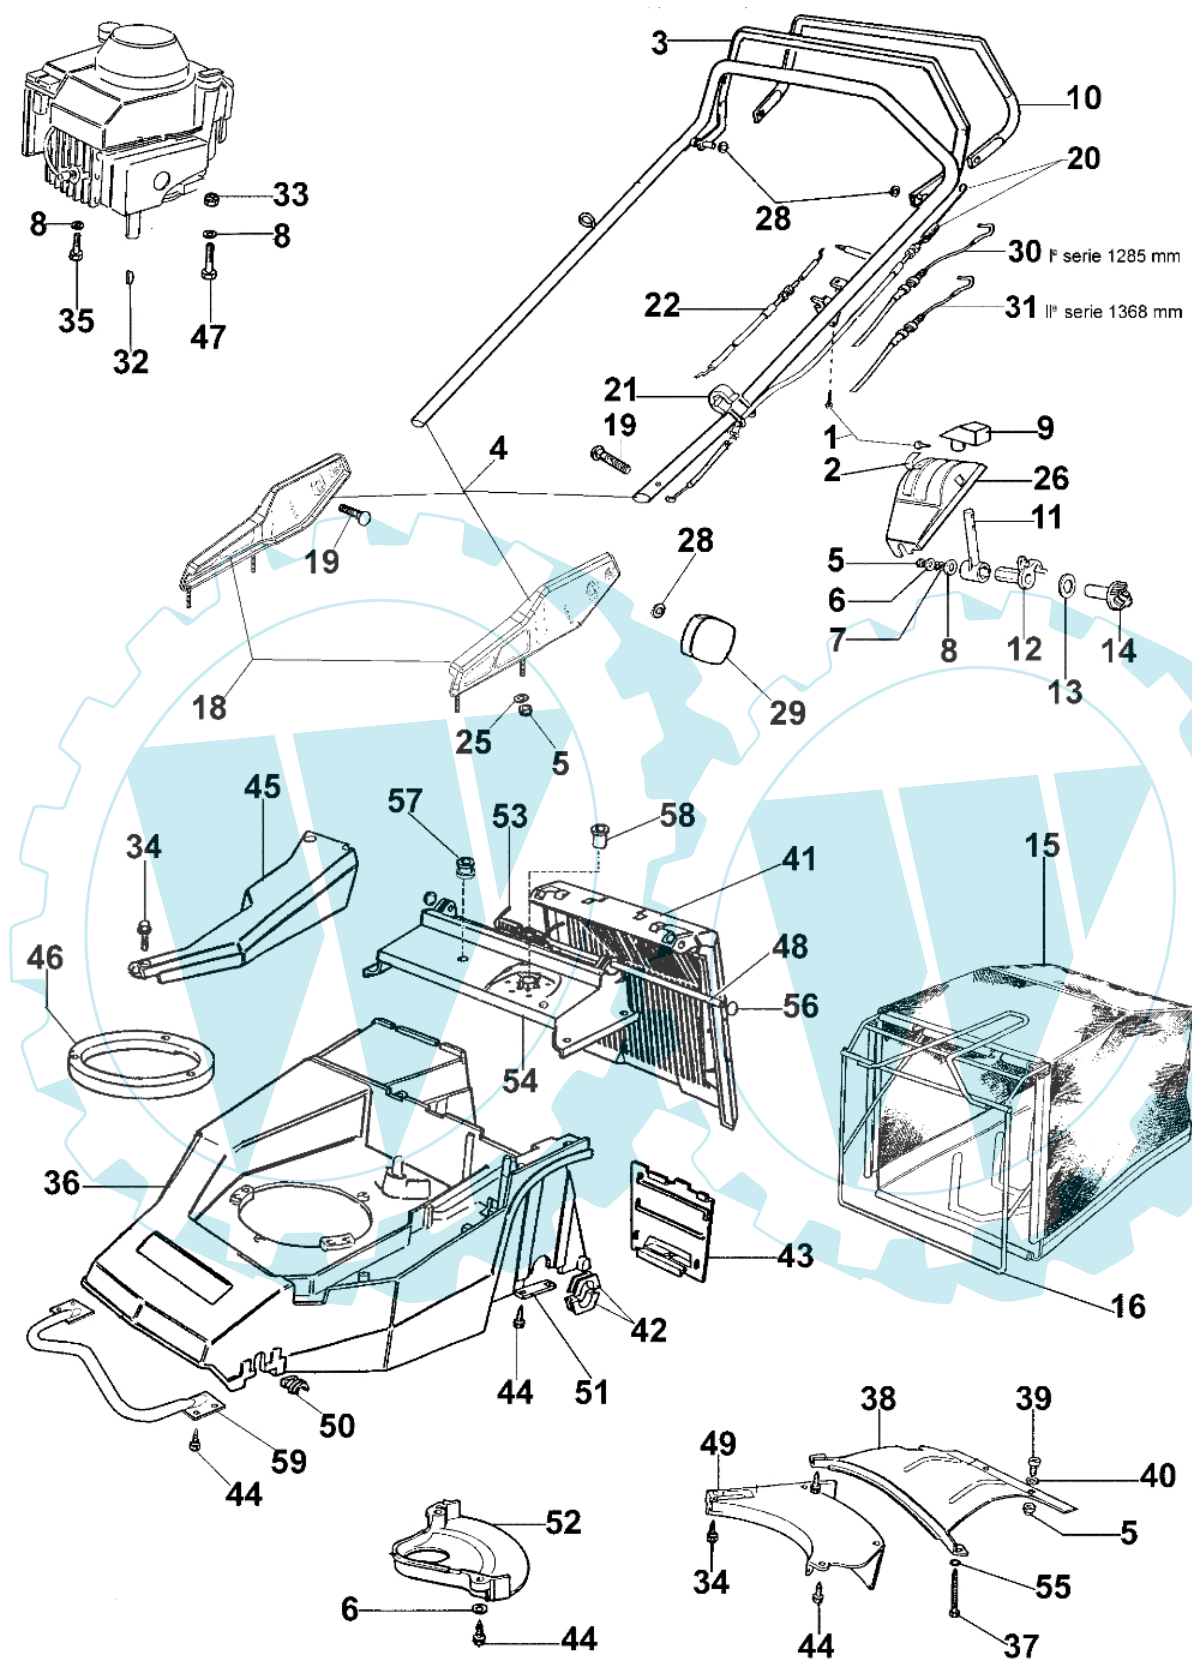

LUX 53 TBT - Never handgriff ab januar 2003

Bild Nr.	Anz.	Teilenummer	Beschreibung	Technische Nachricht
1	2	3960016	Schraube	
2	1	8202086	Etikette	
3	1	8203231	Hebel	
4	1	8203303	Handgriffkit	
5	9	3914006R	Mutter	
6	4	3918009	Scheibe	
7	1	3027002	Scheibe	
8	1	3918013	Scheibe	
9	1	8200107M	Knopf	
10	1	8203236	Hebel	
11	1	8200525H	Gashebel	
12	1	8202169	Deckel	
13	1	8201261	Scheibe	
14	1	8202170A	Buchse	
15	1	8203225A	Ersatzsack	
16	1	8203006A	Rahmen	
18	1	8203302	Halter kit	
19	2	3910015R	Schraube	
20	1	8202031C	Kabel	
21	2	66060231	Schelle	
22	1	8202032R	Gaskabel	
25	4	8200372	Scheibe	
26	1	8202016	Bruecke	
28	2	3916008R	Scheibe	
29	2	8200039	Knopf	
30	1	8202135R	Kabel 1285mm	BT5-041-09/07
31	1	8203356R	Kabel 1368mm	BT5-041-09/07
32	1	8202126R	Keil	
33	3	3914010	Mutter	
34	1	3960038	Schraube	
35	1	3906080	Schraube	
36	1	8203117	Gehäuse	
37	1	3960054	Schraube	
38	1	8201031C	Gehäuse	
39	2	3806038	Schraube	
40	2	3916006	Scheibe	
41	1	8203010	Deckel	
42	4	8201193C	Buchse	
43	1	8201030	Deckel	
44	4	3960031	Schraube	
45	1	8201198B	Deckel	
46	1	8203105	Ring	
47	3	3906089	Schraube	
48	1	8202040	Stift	
49	1	8201192	Deckel	
50	4	8201363C	Buchse	
51	4	8200452	Blech	
52	1	8200239	Schultz	
53	1	8202029	Feder	
54	1	8203092	Gehäuse	
55	2	3819009	Scheibe	
56	2	3045027	Sicherung	
57	1	8200322	Buchse	
58	1	8202004	Buchse	
59	1	8203315	Schultz	